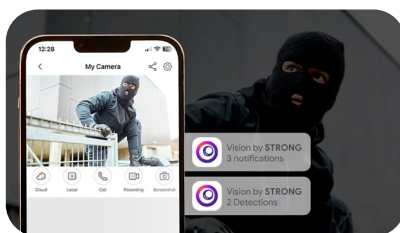

Snadné použití s aplikací

- Převezměte kontrolu nad svým bezpečnostním systémem kdekoli s Vision pomocí SILNÉ intuitivní aplikace. Zapněte/vypněte fotoaparát, sledujte živé přenosy a přehrávejte záběry z dlaně.
- **Záznam NVR:** Monitor zobrazí živé zobrazení kamery po správném nasazení zařízení.
- **Záznam v cloudu:** Nahrávejte a ukládejte videa v cloudu.