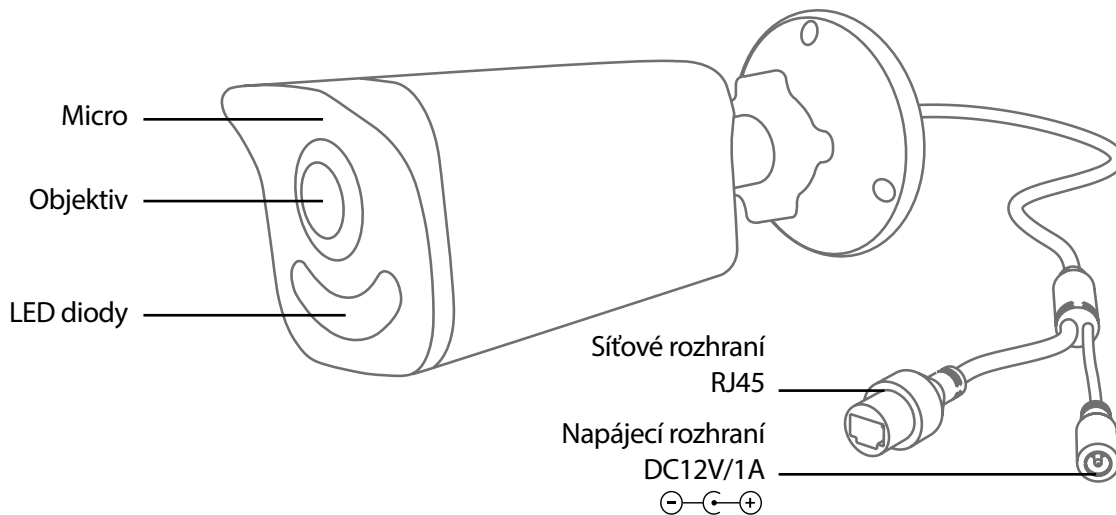

DUAL-LIGHT POE KAMERA

BUL05DLO-P

Obsah balení

1x IP kamera
1x polohovací nálepka
3x montážní šrouby
3x hmoždinky
1x Vodotěsná sada
1x Stručný průvodce, záruční a bezpečnostní pokyny

Technické údaje:

Model:	BUL05DLO-P
Rozlišení:	5 MP
Clona:	F1.6
Ohnisková vzdálenost:	4 mm / 6 mm (volitelně)
Audio:	Vestavěný MIKROFON
Noční vidění:	Duální vidění
Certifikát:	CE, EAC, RoHS, REACH, WEEE
Materiál:	PC
Ethernet:	1 x 10/100 Mb/s
Inteligentní alarm:	detekce člověka a vozidla/detekce pohybu/ detekce oblasti/překročení linie

Další specifikace

Jazyk:	angličtina, francouzština, němčina, italština, španělština, turečtina
ONVIF:	Profil S
Protokol:	TCP/IPv4, UDP, ICMP, DHCPv4, ARP, HTTP, HTTPS, TLS, NTP, DNS, RTSP, RTCP
APLIKACE:	Vision by STRONG

Obecné specifikace:

Napájení:	DC 12 $\equiv$ 1A nebo POE 48V $\equiv$ 0,35A
Spotřeba energie:	$\leq$7W
Rozměry: 2	03 x 83 x 82 mm
Čistá hmotnost:	317 g
Stupeň krytí:	IP67
Instalace:	Montáž na stěnu/ strop

Prostředí:

Pracovní vlhkost:	<90% (nekondenzující)
Pracovní teplota:	-20~60°

EAN: 9120072378966
PCB : 10 pcs