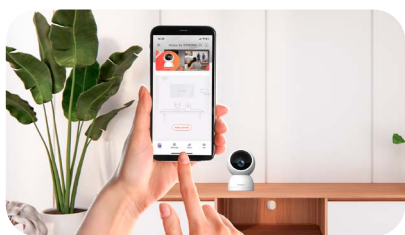

STRONG

3K

CHYTRÁ DOMÁCÍ KAMERA SHC05I90-W

Zažijte klid díky naší pokročilé inteligentní domácí kameře a uživatelsky přívětivé aplikaci!

Představujeme naše rezidenční bezpečnostní řešení: Chytrá domácí kamera! Je navržen tak, aby udržel váš domov nebo firmu v bezpečí. Může se pochlubit působivou řadou funkcí, které zajišťují komplexní dohled a bezproblémovou kontrolu.

Jeho 360° výklopný pohled zajišťuje úplné pokrytí, zatímco inteligentní detekce pohybu a lidské detekce filtrují falešné poplachy. Ve dne i v noci si můžete vychutnat křišťálově čisté záběry s infračerveným nočním viděním. Komunikujte snadno pomocí obousměrného zvuku a spravujte svůj systém odkudkoli prostřednictvím naší intuitivní aplikace. Díky podpoře 2,4GHz i 5GHz Wi-Fi si můžete užívat bezproblémové připojení. Navíc máte kdykoli přístup k nahraným záznamům díky bezplatnému 7dennímu cloudovému úložišti.

Snadné použití s aplikací

- Převezměte kontrolu nad svým bezpečnostním systémem kdekoli s naší **intuitivní aplikací**. Zapněte/vypněte fotoaparát, sledujte živé přenosy a přehrávejte záběry z dlaně.
- **Klouzavé 7denní cloudové úložiště zdarma**: Vychutnejte si bezproblémové ukládání videa s kartou micro-SD.
- Pracuje s 2,4GHz a 5GHz Wi-Fi

Inteligentní a efektivní

- **360° zobrazení otáčení nakloněním**
- **Detekce pohybu a člověka**: Odfiltrujte falešné poplachy, zajistěte výstrahy pouze pro skutečnou aktivitu, zvyšte efektivitu zabezpečení.
- **Obousměrný zvuk**: Mluvte prostřednictvím fotoaparátu pomocí smartphonu a poslouchejte odpovědi v reálném čase.