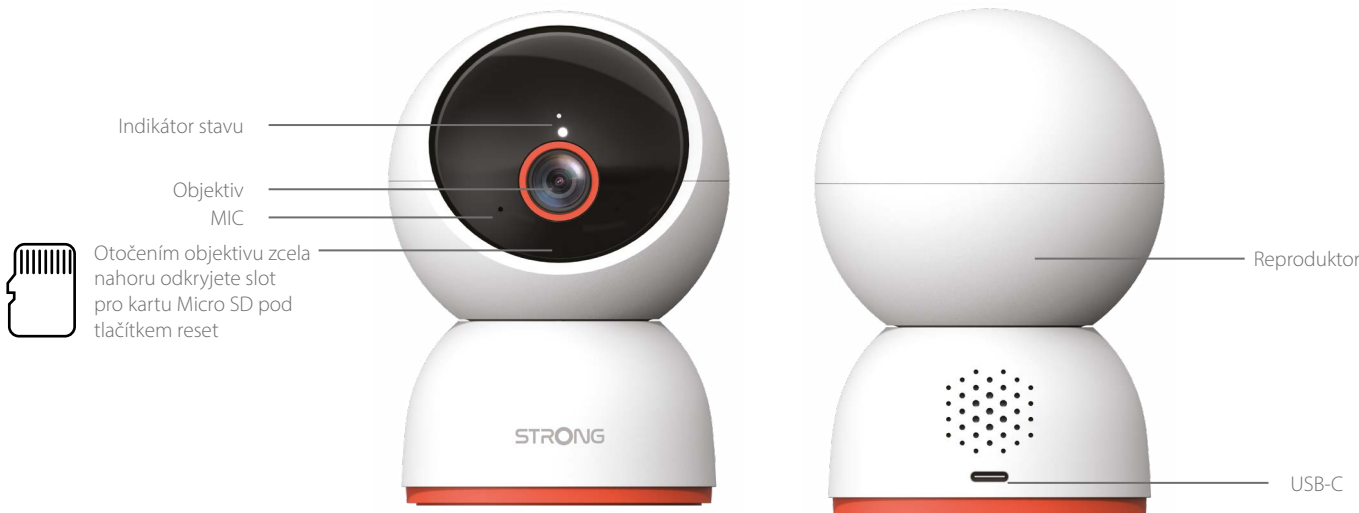

STRONG

4K

CHYTRÁ DOMÁCÍ KAMERA SHC08IR0-W

Obsah balení:

1x Chytrá domácí kamera
1x Napájecí adaptér
1x USB kabel
1x Stropní základna
2x šrouby
2x Kotevní zátky
1x Polohovací štítek
1x Rychlý průvodce
1x Bezpečnostní pokyny a záruční listy

Technické údaje:

Model : SHC08IR0-W
Rozlišení : 8 MP
Clona : F1.6
Ohnisková vzdálenost: 4 mm
Zvuk : Vestavěný MIKROFON a reproduktor
Noční vidění : IR
Certifikát : TCP/IPv4, UDP, ICMP, DHCPv4, ARP, HTTP, HTTPS, TLS, NTP, DNS, RTSP, RTCP
Materiál : PC
Ethernet : Null
Úložiště : Micro SD karta (max. 512 GB)
Detekce / detekce pohybu: Inteligentní alarm

Další specifikace:

Jazyk: angličtina, francouzština, němčina, italština, španělština, turečtina
ONVIF: Profil S
Síť: 2,4 GHz a 5 GHz Wi-Fi
APLIKACE: Vision by STRONG

Obecné specifikace:

Výkon: 5V $\approx$ 1.5 A
Spotřeba energie: Max. 7.5 W
Rozměr: 107xØ73 mm
Čistá hmotnost: 187 g
Stupeň IP: Vnitřní
Instalace: Stůl / Strop

Prostředí:

Pracovní vlhkost: <90% (nekondenzující)
Pracovní teplota: - 5 °C až 40 °C

EAN : 9120072378959
PCB : 10 pcs

Společnost STRONG nenese žádnou odpovědnost související s logy, značkami a/ nebo ochrannými známkami zde zobrazenými, které nejsou registrovány společností STRONG. Specifikace a obrázky se mohou změnit bez předchozího upozornění. Proputnost dat, vzdálenost, rozsah signálu a oblast pokrytí na čtvereční stopu se používají pouze jako reference a na základě výsledků testů výkonu za běžných podmínek použití. Skutečný výkon není zaručen a může se lišit v důsledku rozdílů v provozním prostředí, vzdálenosti a umístění produktů, směsi použitých produktů, stavebních materiálů, bezdrátových a elektrických interferencí a jiných nepříznivých podmínek. Wi-Fi, WPA2, WPA jsou registrované ochranné známky Wi-Fi Alliance®. Určeno pro vnitřní použití pouze ve Velké Británii, členských státech EU a státech ESVO. © STRONG 2024. Všechna práva vyhrazena.

www.strong-eu.com