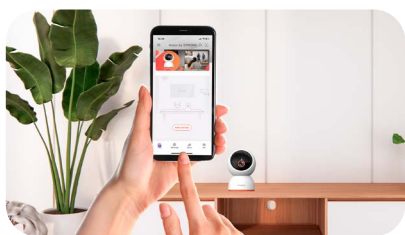

STRONG

4K

CHYTRÁ DOMÁCÍ KAMERA SHC08IR0-W

Zažijte klid díky naší pokročilé inteligentní domácí kameře a uživatelsky přívětivé aplikaci!

Představujeme naše rezidenční bezpečnostní řešení: Chytrá domácí kamera! Je navržen tak, aby udržel váš domov nebo firmu v bezpečí. Může se pochlubit působivou řadou funkcí, které zajišťují komplexní dohled a bezproblémovou kontrolu.

360° náklon zajišťuje kompletní pokrytí a inteligentní detekce pohybu, lidí a domácích mazlíčků odfiltruje falešné poplachy. Ve dne i v noci si můžete vychutnat křišťálově čisté záběry s infračerveným nočním viděním. Komunikujte snadno pomocí obousměrného zvuku a spravujte svůj systém odkudkoli prostřednictvím naší intuitivní aplikace. Díky podpoře 2,4GHz i 5GHz Wi-Fi si můžete užívat bezproblémové připojení. Navíc máte kdykoli přístup k nahraným záznamům díky bezplatnému 7dennímu cloudovému úložišti.

Snadné použití s aplikací

- Převezměte kontrolu nad svým bezpečnostním systémem kdekoli s naší **intuitivní aplikací**. Zapněte/vypněte fotoaparát, sledujte živé přenosy a přehrávejte záběry z dlaně.
- **Klouzavé 7denní cloudové úložiště zdarma:** Vychutnejte si bezproblémové ukládání videa s kartou micro-SD.
- Pracuje s 2,4GHz a 5GHz Wi-Fi

Inteligentní a efektivní

- **360° zobrazení otáčení nakloněním**
- **Detekce osob a zvířat:** Odfiltrujte falešné poplachy, zajistěte výstrahy pouze pro skutečnou aktivitu, zvýšte efektivitu zabezpečení.
- **Obousměrný zvuk:** Mluvte prostřednictvím fotoaparátu pomocí smartphonu a poslouchejte odpovědi v reálném čase.