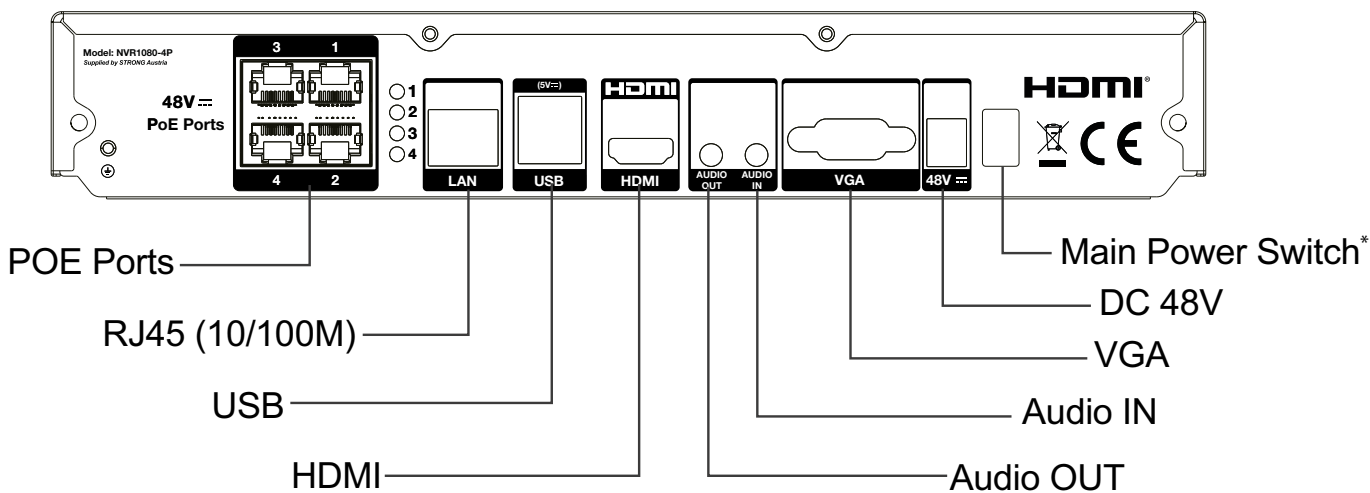

8 KANÁLOVÝ SÍŤOVÝ VIDEOREKORDÉR

NVR1080-4P

Technické specifikace

Model:	NVR1080-4P
Rozlišení:	Max. 8 MP (4K)
Kanál:	Max. 8CH
Panel:	1/4/6/8 Panel
Připojení IPC:	4CH*8MP
Živý náhled:	1 panel: 1CH*8MP 4 panely: 4CH*4MP
Přehrávání:	1 panel: 1CH*8MP 4 panely: 4CH*4MP
Příchozí pásmo:	512 Mb/s
Odchozí pásmo:	512 Mb/s
Audio:	Audio výstup a audio vstup (mini jack)
Osvědčení:	CE, EAC, RoHS, REACH, WEEE
Materiál:	Kov
Ethernet/ LAN:	1 (10/100Mbps, RJ45)
POE:	4xPorty (10/100Mbps, RJ45)
HDD:	Podpora až 8 TB pevného disku 3 1/2" SATA

Obecné specifikace

Alarm IP kamery:	Detekce člověka a vozidla/ Detekce pohybu/ Detekce oblasti/překročení hranice
NVR alarmu:	Ztráta videa/chyba HDD/plný HDD/ žádný HDD/ konflikt IP

Napájení:	DC 48 V/2 A
Rozměry:	280x208x51mm
Čistá hmotnost:	774 g

Další specifikace

Jazyk:	Angličtina, francouzština, němčina, italština, španělština, turečtina
ONVIF:	Profil S
Protokol:	TCP/IPv4, UDP, ICMP, DHCPv4, ARP, HTTP, NTP, DNS, RTSP
APLIKACE:	Vision by STRONG

Životní prostředí

Pracovní vlhkost:	<90% (nekondenzující)
Pracovní teplota:	-5°C až 40 °C (při pracovní teplotě pevného disku)

Obsah balení

1x NVR*
1x myš
1x Napájení
4x Šrouby
2x hmoždinky
1x Stručný návod k obsluze
1x Bezpečnostní pokyny a záruční listy
*HDD není součástí dodávky

*Hlavní vypínač

NVR1080-4P EAN: 9120072378980
PCB: 10