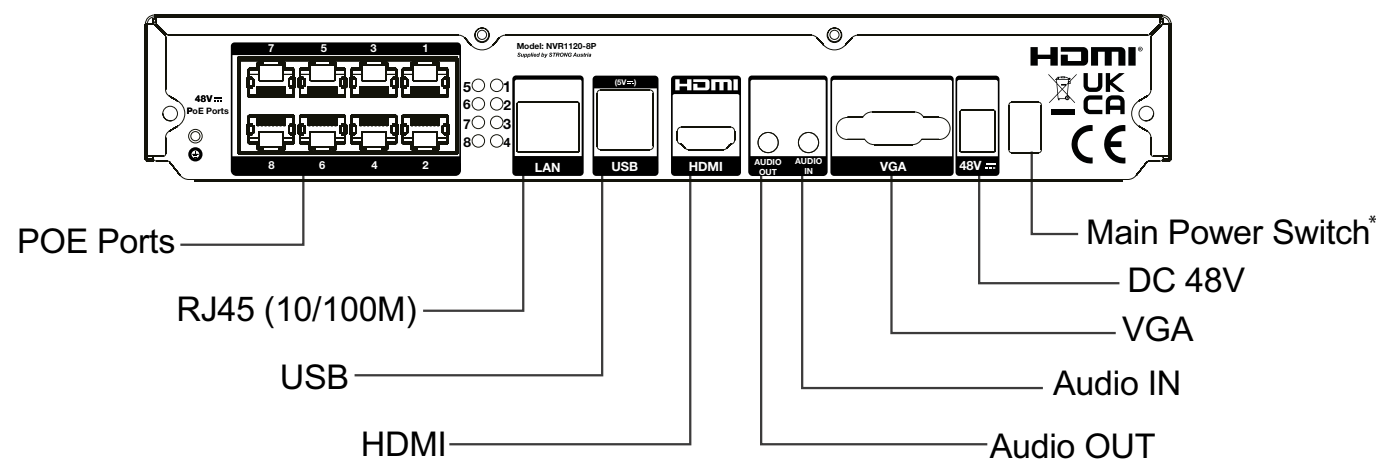

12 KANÁLOVÝ SÍŤOVÝ VIDEOREKORDÉR NVR1120-8P

Technické specifikace

Model:	NVR1120-8P
Rozlišení:	Max. 8 MP (4K)
Kanál:	Max. 12CH
Panel:	1/4/6/8/9/10/12 Panel
Připojení IPC:	12CH*8MP
Živý náhled:	1x8MP – 4x4MP – 2x5MP+4x720p – 2x5MP+6x720p – 4x4MP+5x720p – 4x4MP+6x720p – 4x4MP+8x720p
Přehrávání:	1 panel: 1CH*8MP 4 panely: 4CH*4MP
Příchozí pásmo:	512 Mb/s
Odchozí pásmo:	512 Mb/s
Audio:	Audio výstup a audio vstup (mini jack)
Osvědčení:	CE, EAC, RoHS, REACH, WEEE
Materiál:	Kov
Ethernet/ LAN:	1 (10/100Mbps, RJ45)
POE:	8xPorty (10/100Mbps, RJ45)
HDD:	Podpora až 8 TB pevného disku 3 1/2" SATA

Obecné specifikace

Alarm IP kamery:	Detekce člověka a vozidla/ Detekce pohybu/ Detekce oblasti/překročení hranice
NVR alarmu:	Ztráta videa/chyba HDD/plný HDD/ žádný HDD/ konflikt IP

Napájení:	DC 48 V/2 A
Rozměry:	280x208x51mm
Čistá hmotnost:	816 g

Další specifikace

Jazyk:	Angličtina, francouzština, němčina, italština, španělština, turečtina
ONVIF:	Profil S
Protokol:	TCP/IPv4, UDP, ICMP, DHCPv4, ARP, HTTP, NTP, DNS, RTSP
APLIKACE:	Vision by STRONG

Životní prostředí

Pracovní vlhkost:	<90% (nekondenzující)
Pracovní teplota:	-5°C až 40 °C (při pracovní teplotě pevného disku)

Obsah balení

1. 1x NVR*
   - 1x myš
   - 1x Napájení
   - 4x Šrouby
   - 2x hmoždinky
   - 1x Stručný návod k obsluze
   - 1x Bezpečnostní pokyny a záruční listy
2. *HDD není součástí dodávky

*Hlavní vypínač

NVR1120-8P EAN : 9120072378997
PCB: 10