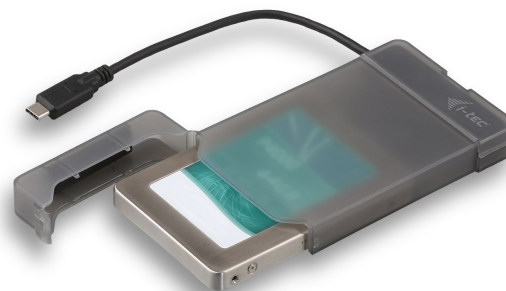

i-tec MySafe USB-C 3.1 Gen. 2 Easy 2.5

i-tec MySafe USB-C 3.1 Gen. 2 Easy, rámeček na externí pevný disk 9.5 mm / 2.5" pro SATA I/II/III HDD SSD, rozhraní USB-C 3.1 Gen. 2 s přenosem dat až 10 Gbps, kompatibilní s Thunderbolt 3

POPIS PRODUKTU

i-tec MySafe USB-C Easy je externí rámeček pro připojení 2.5" SATA disků všech kapacit k vašemu PC, notebooku, TV či jinému multimediálnímu zařízení pomocí USB-C rozhraní, přes které je zároveň i napájen. Rámeček využijete pro migraci a zálohu dat nebo k přesunu dat z poškozeného notebooku. Rozhraní USB-C 3.1 Gen. 2 dosahuje rychlosti až 10 Gbps, přenos dat je tedy až 2x rychlejší než u předchozí verze. Rozhraní je kompatibilní s Thunderbolt 3.

Obsluha je velice jednoduchá, disk pouze vložíte do rámečku a při prvním připojení k počítači se automaticky nainstalují ovladače. Pro rychlé připojení disku můžete použít pouze samostatný adaptér externího rámečku. Příložený plastový box pak využijete pro bezpečné přenášení disku.

V případě problémů s instalací, technických potíží nebo nesprávné funkčnosti zařízení si nejprve ověřte možné řešení v záložce FAQ.

VLASTNOSTI PRODUKTU

- Externí rámeček pro 1x 2,5" SATA HDD/SSD
- Pro HDD/SSD s maximální výškou 9,5mm
- 1x integrovaný USB-C kabel pro připojení k zařízení (15cm)
- Maximální přenosová rychlost rozhraní rámečku až 10 Gbps (USB-C Gen. 2)
- LED indikace
- OS: Windows 7 / 8 / 8.1 /10, macOS X, Android 6 nebo novější, Chrome OS
- Rozměry produktu: 130 x 74 x 16mm
- Hmotnost produktu: 60g
- Rozměry balení: 133 x 85 x 20mm
- Hmotnost balení: 92g