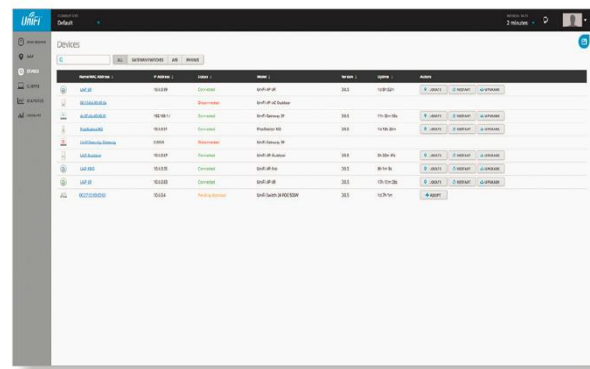

Po adaptování se kontrolka UniFi switche rozsvítí modře.