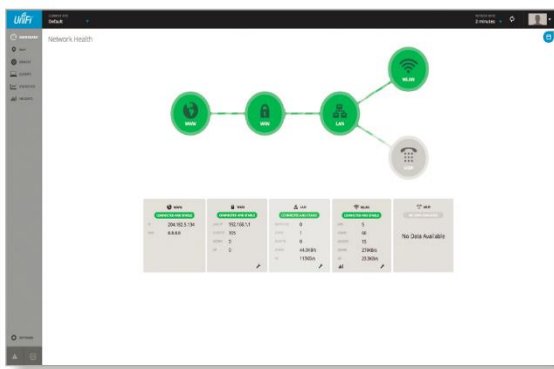

Připojení zařízení

1. Zařízení UniFi switch zapojte do zásuvky 230V. Umístěte do racku.

2. Do portu jakéhokoliv LAN portu připojte ethernetový kabel vedoucí do PC, switche nebo routeru.

Vidíme svět bez drátů.

3. UniFi switche a ostatní produkty UniFi se spravují v grafickém uživatelském rozhraní **UniFi Controller**, volně ke stažení na www.ubnt.com.

Stahujte zde: <https://www.ubnt.com/download/?group=unifi-switch>

4. Po instalaci spusťte UniFi Controller, otevře se Vám internetový prohlížeč.
5. Vytvořte Váš login.

6. Nyní máte k dispozici konfigurační rozhraní. V levém horním rohu klikněte na "Devices". Zobrazí se zařízení v síti, které je možné adoptovat.