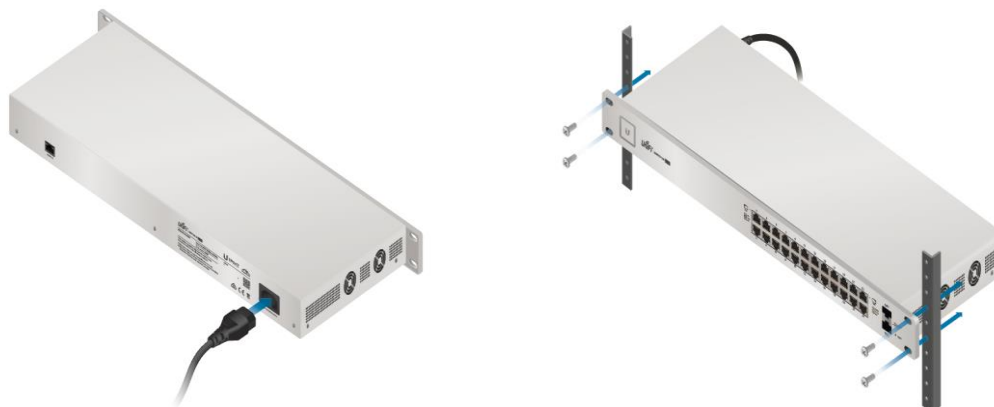

Návod k obsluze

Ubiquiti UniFi switch

UBNTUS-24

Popis produktu

UniFi Enterprise je revoluční systém, který v sobě kombinuje vlastnosti kvalitního media pro šíření WiFi signálu, prostředí virtuální správy a neomezené možnosti síťového rozšíření.

UniFi Switch US-24 je vysoce výkonný, plně gigabitový switch s managementem v profesionálním provedení určený pro montáž do racku 1U. Je osazen 24x Gbit ethernetovými porty a dvěma gigabitovými SFP porty.

Připojení zařízení

1. Zařízení UniFi switch zapojte do zásuvky 230V. Umístěte do racku.

2. Do portu jakéhokoliv LAN portu připojte ethernetový kabel vedoucí do PC, switche nebo routeru.

Vidíme svět bez drátů.