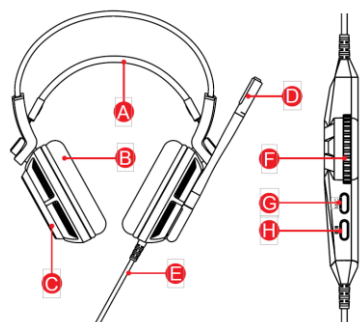

Obsah balení

- MSI DS502 GAMING Headset
- Uživatelská příručka

Systémové požadavky

PC, laptop, nebo mobilní zařízení s dostupným standardním USB portem

Specifikace

- **Reproduktor**
Měniče: Ø40 mm
Frekvenční rozsah: 20 Hz-20 KHz
Citlivost (S.P.L): 105 ± 3 dB @ 1 KHz
Impedance: 32 ohm
Konektor: USB
Délka kabelu: 2 m
Váha: 405 g
- **Mikrofon**
Rozměry: Ø6.0 × 3.0 mm
Orientace: Všesměrová
Citlivost: -36 ± 3 dB @ na 1 KHz
Impedance: ≤ 2.2k Ω

Přehled

- A. Samonastavovací čelenka
- B. Koženkové náušníky
- C. Svítící logo MSI Dragon
- D. Nastavitelný, vysoce kvalitní mikrofon
- E. Opletený kabel
- F. Ovládání hlasitosti
- G. Mikrofon ZAP/VYP
- H. Rozšířený BASS (vibrace) ZAP/VYP