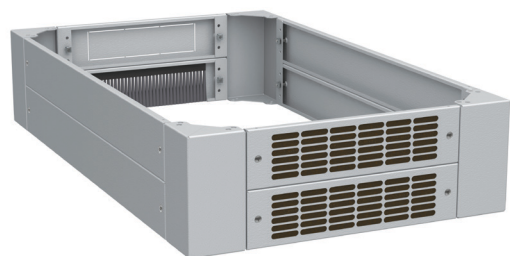

Příklad sestavení podstavce
výška 200 mm, šířka 600 mm, hloubka 800 mm