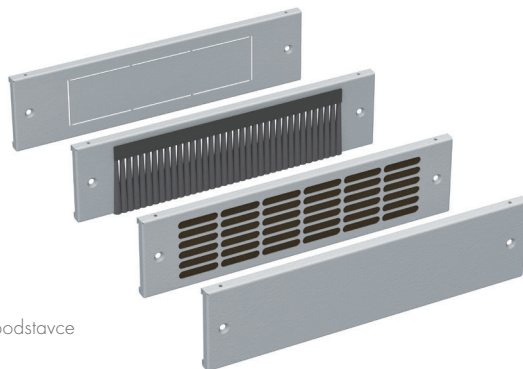

Příklad sestavení podstavce
výška 100 mm, šířka 600 mm, hloubka 600 mm

Modulární podstavce jsou určeny pro montáž pod stojanové rozvaděče Solarix. Jejich základ tvoří vždy symetrické rohové díly a boční panely, které lze použít na šířku i hloubku. Z variability montáže vyplývají nové možnosti použití. Je zde možné například bočně nasadit díly s ventilačními otvory nebo s kartáčovou lištou. Rohové díly mohou být připevněny k podlaze v místnosti.

Panely podstavce s mřížkou jsou doplněny vyměnitelnou filtrační tkaninou, která umožňuje proudit dostatečnému množství filtrovaného vzduchu do rozvaděče.

Podstavce se dodávají po dílech a v rozloženém stavu.

Modulární podstavce

Rohové díly:

- jsou dodávány ve dvou výškách 100 a 200 mm

Boční panely podstavce:

- k dispozici jsou čtyři typy bočních panelů podstavce viz. obrázek
- boční panely lze vyjmout i po namontování pod postavenou skříň s vybavením

Obsah dodávky:

- sada rohových dílů a panely podstavce obsahují vždy montážní materiál k sestavení a k montáži na rozvaděč

Materiál:

- ocelový plech lakovaný práškovou technologií v odstínech světle šedá RAL 7035