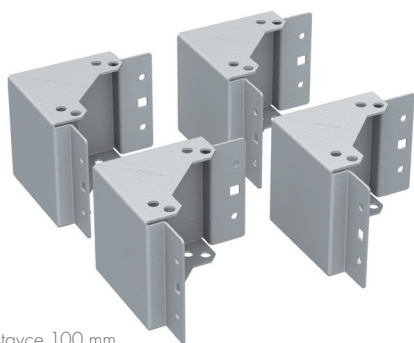

POD-SR-1-G
sada rohů podstavce 100 mm