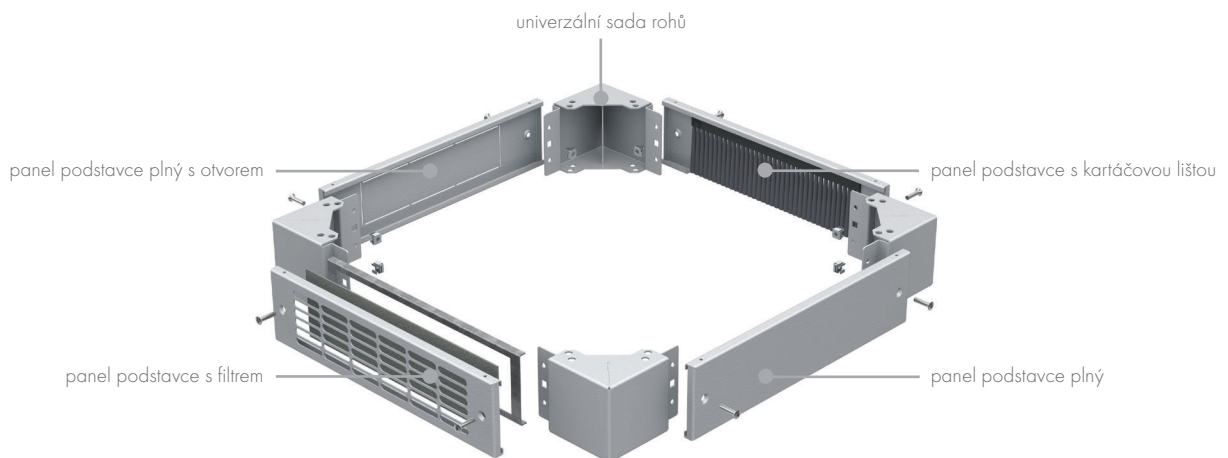

Katalogové číslo	Model	Popis
86064400	POD-SR-1-G	Univerzální sada rohů podstavců výšky 100 mm vč. montážní sady, RAL7035
86064402	POD-SR-2-G	Univerzální sada rohů podstavců výšky 200 mm vč. montážní sady, RAL7035
86064460	POD-PP-6-G	Panel podstavce plný 600, výška 100 mm, RAL 7035
86064480	POD-PP-8-G	Panel podstavce plný 800, výška 100 mm, RAL 7035
86064410	POD-PP-10-G	Panel podstavce plný 1 000, výška 100 mm, RAL 7035
86064461	POD-PO-6-G	Panel podstavce plný s otvorem 600, výška 100 mm, RAL 7035
86064481	POD-PO-8-G	Panel podstavce plný s otvorem 800, výška 100 mm, RAL 7035
86064411	POD-PO-10-G	Panel podstavce plný s otvorem 1 000, výška 100 mm, RAL 7035
86064462	POD-PF-6-G	Panel podstavce s filtrem 600, výška 100 mm, RAL 7035
86064482	POD-PF-8-G	Panel podstavce s filtrem 800, výška 100 mm, RAL 7035
86064412	POD-PF-10-G	Panel podstavce s filtrem 1 000, výška 100 mm, RAL 7035
86064463	POD-PK-6-G	Panel podstavce s kartáčovou lištou 600, výška 100 mm, RAL 7035
86064483	POD-PK-8-G	Panel podstavce s kartáčovou lištou 800, výška 100 mm, RAL 7035
86064413	POD-PK-10-G	Panel podstavce s kartáčovou lištou 1 000, výška 100 mm, RAL 7035

POD-SR-2-G
sada rohů podstavce 200 mm