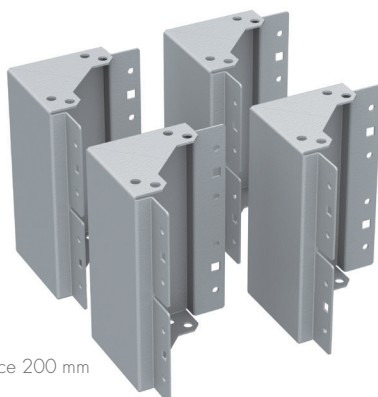

Katalogové číslo	Model	Popis
86064400	POD-SR-1-G	Univerzální sada rohů podstavců výšky 100 mm vč. montážní sady, RAL7035
86064402	POD-SR-2-G	Univerzální sada rohů podstavců výšky 200 mm vč. montážní sady, RAL7035
86064460	POD-PP-6-G	Panel podstavce plný 600, výška 100 mm, RAL 7035
86064480	POD-PP-8-G	Panel podstavce plný 800, výška 100 mm, RAL 7035
86064410	POD-PP-10-G	Panel podstavce plný 1 000, výška 100 mm, RAL 7035
86064461	POD-PO-6-G	Panel podstavce plný s otvorem 600, výška 100 mm, RAL 7035
86064481	POD-PO-8-G	Panel podstavce plný s otvorem 800, výška 100 mm, RAL 7035
86064411	POD-PO-10-G	Panel podstavce plný s otvorem 1 000, výška 100 mm, RAL 7035
86064462	POD-PF-6-G	Panel podstavce s filtrem 600, výška 100 mm, RAL 7035
86064482	POD-PF-8-G	Panel podstavce s filtrem 800, výška 100 mm, RAL 7035
86064412	POD-PF-10-G	Panel podstavce s filtrem 1 000, výška 100 mm, RAL 7035
86064463	POD-PK-6-G	Panel podstavce s kartáčovou lištou 600, výška 100 mm, RAL 7035
86064483	POD-PK-8-G	Panel podstavce s kartáčovou lištou 800, výška 100 mm, RAL 7035
86064413	POD-PK-10-G	Panel podstavce s kartáčovou lištou 1 000, výška 100 mm, RAL 7035

POD-SR-2-G
sada rohů podstavce 200 mm