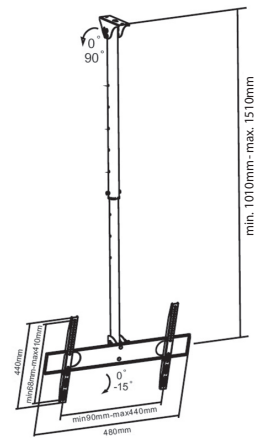

### PL-C62

200x200, 400x200, 300x300,  
400x400, 600x400, 800x400

-15°~0°

50kg/110lbs

Cable Management

### PL-C72

200x200, 400x200,  
300x300, 400x400

-15°~0°

50kg/110lbs

Cable Management

## Features

- 15° tilting allows easy TV angle adjustment
- Adjustable height
- Cable Management

	PL-C62	PL-C72
<b>Material</b>	Steel	Steel
<b>Color</b>	Silver	Silver
<b>Suggested Screen-Size</b>	37"-70"	32"-55"
<b>Rated Load</b>	max. 50kg/110lbs	max. 50kg/110lbs
<b>Tilt</b>	-15°~0°	-15°~0°
<b>VESA</b>	200x200, 400x200, 300x300, 400x400, 600x400, 800x400	200x200, 400x200, 300x300, 400x400
<b>Profile</b>	1010mm-1510mm	1010mm-1510mm
<b>Cable Management</b>	Yes	Yes
<b>EAN</b>	5099091008014	5099091008021