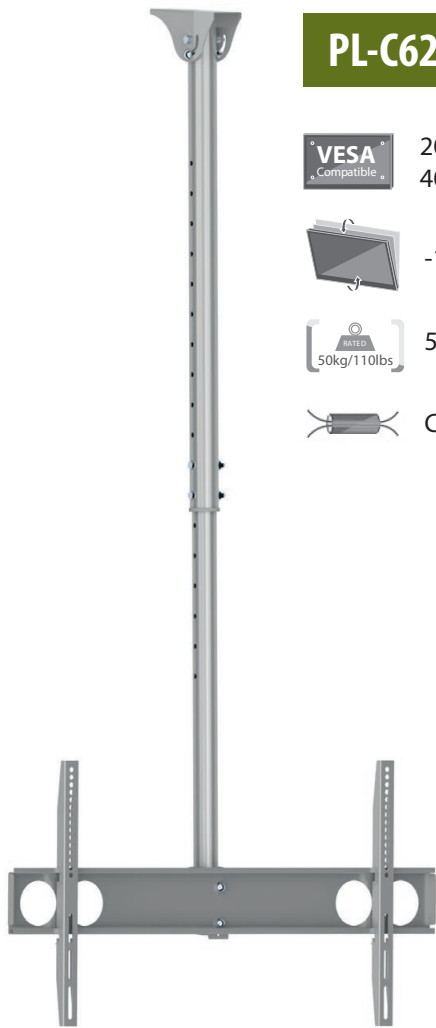

## PL-C62, PL-C72

### PL-C62

200x200, 400x200, 300x300,  
400x400, 600x400, 800x400

-15°~0°

50kg/110lbs

Cable Management

### PL-C72

200x200, 400x200,  
300x300, 400x400

-15°~0°

50kg/110lbs

Cable Management

## Features

- 15° tilting allows easy TV angle adjustment
- Adjustable height
- Cable Management

	PL-C62	PL-C72
<b>Material</b>	Steel	Steel
<b>Color</b>	Silver	Silver
<b>Suggested Screen-Size</b>	37"-70"	32"-55"
<b>Rated Load</b>	max. 50kg/110lbs	max. 50kg/110lbs
<b>Tilt</b>	-15°~0°	-15°~0°
<b>VESA</b>	200x200, 400x200, 300x300, 400x400, 600x400, 800x400	200x200, 400x200, 300x300, 400x400
<b>Profile</b>	1010mm-1510mm	1010mm-1510mm
<b>Cable Management</b>	Yes	Yes
<b>EAN</b>	5099091008014	5099091008021