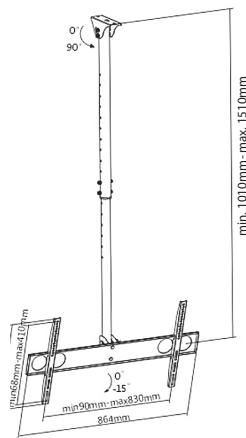

### PL-C62

200x200, 400x200, 300x300,  
400x400, 600x400, 800x400

-15°~0°

50kg/110lbs

Cable Management

### PL-C72

200x200, 400x200,  
300x300, 400x400

-15°~0°

50kg/110lbs

Cable Management

## Features

- 15° tilting allows easy TV angle adjustment
- Adjustable height
- Cable Management

	PL-C62	PL-C72
<b>Material</b>	Steel	Steel
<b>Color</b>	Silver	Silver
<b>Suggested Screen-Size</b>	37"-70"	32"-55"
<b>Rated Load</b>	max. 50kg/110lbs	max. 50kg/110lbs
<b>Tilt</b>	-15°~0°	-15°~0°
<b>VESA</b>	200x200, 400x200, 300x300, 400x400, 600x400, 800x400	200x200, 400x200, 300x300, 400x400
<b>Profile</b>	1010mm-1510mm	1010mm-1510mm
<b>Cable Management</b>	Yes	Yes
<b>EAN</b>	5099091008014	5099091008021