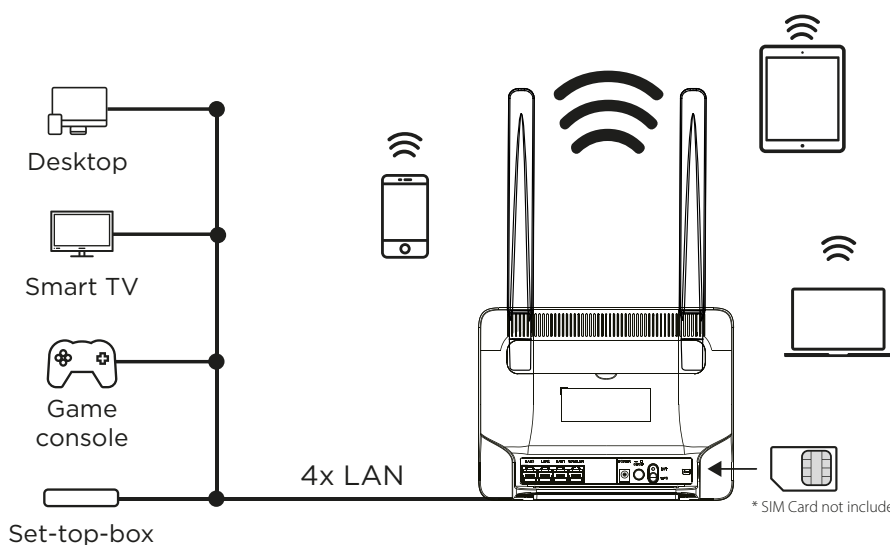

Hardware

Ethernetové porty	4x 10/100/ 1000 Mbps LAN port (Auto MDI/MDIX)
Tlačítka	WPS, reset, vypínač Wi-Fi, vypínač napájení
LED indikátory	Napájení, internet, Wi-Fi, Connect & Secure (WPS), úroveň signálu mobilní sítě
Napájecí adaptér	Externí zdroj energie, 12 V / 1 A DC
Standardy	IEEE 802.11ac/n/g/b, IEEE 802.3, IEEE 802.3u

Software

Internetový protokol	Dual stack IPv4/IPv6
Provozní režimy	3G/4G router, bezdrátový router
DHCP	Server, klient
Přesměrování portů	Ano
SIP ALG	Ano
Dynamický DNS	Dyndns, No-ip
Zabezpečení firewallem	Filtrování portů, mapování portů, přesměrování portů, filtrování URL, DMZ, omezení rychlosti
Správa	Správa plánu dat, statistiky využití dat, přístup přes webové UI, síťové nástroje pro ping a trasování, záloha konfigurace

Ostatní specifikace

Certifikace	CE
Obsah balení	1x STRONG 4G+ LTE Router 1200 1x Kabel RJ45 (Ethernet) 1x Napájecí jednotka 2 odnímatelné externí 4G+ LTE antény 1x Stručný průvodce instalací 1x adaptér Micro - Standardní SIM karta 1x Nano to Standard SIM Card Adapter
Systémové požadavky	Windows 7, 8, 8.1, 10, Mac OS X, Linux, internetový prohlížeč

Prostředí

Provozní teplota:	0 ° až +40 °
Skladovací teplota:	-20° ~ +70°
Provozní vlhkost:	95% bez kondenzace
Skladovací vlhkost:	95% bez kondenzace
Rozměry v mm	180 x 132 x 48 (Š x H x V)
Hmotnost v kg	0.29

EAN: 9120072372599
PCB : 5 pcs