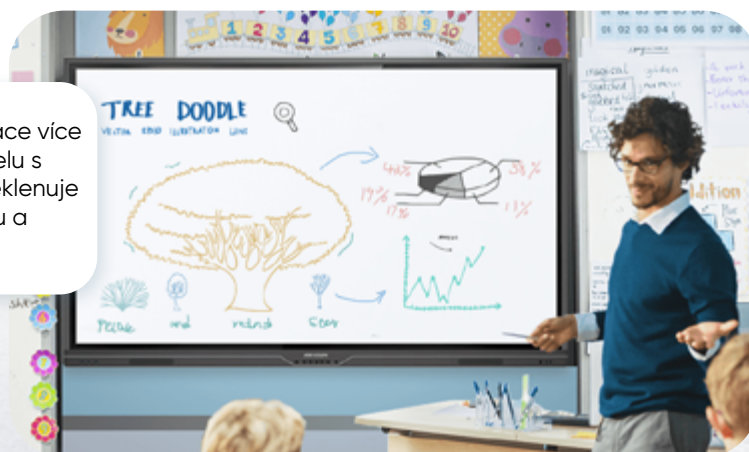

Řešení pro učebny: Kombinace více aktivit na interaktivním panelu s digitálními nástroji, který překlenuje všechny mezery mezi výukou a učením.