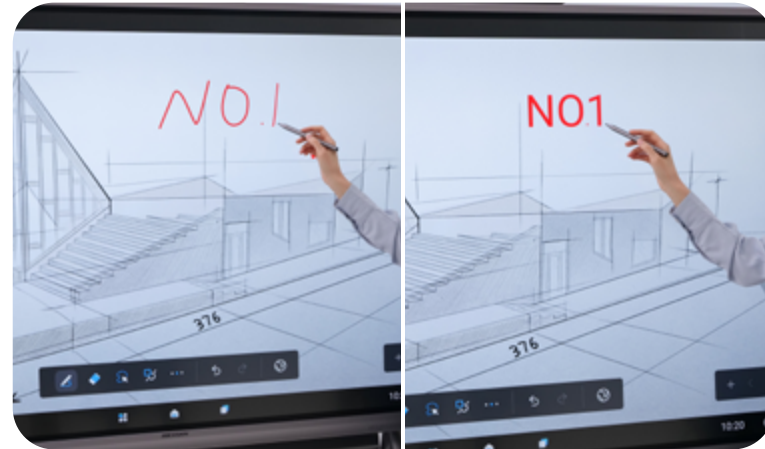

- Rozlišení 4K a displej s antireflexním sklem pro optimální zobrazení

- Ochrana očí s 90 % filtrováním modrého světla a automatické nastavení jasu
- Spoje bez mezer s nižším odrazem a mlžením obrazu

Pokročilá spolupráce

- Funkce inteligentní tabule s inteligentním rozpoznáváním a přesností psaní na 1 mm

Centrální správa

Správa interaktivních flat panelů jednoho po druhém je časově náročná a velmi složitá, doprovázená vysokou rezervou pro chyby. Centrální správa může zvýšit efektivitu správy spolu s instrukcemi řízením nastavení parametrů, zobrazováním informací a rychlou instalací aplikací.