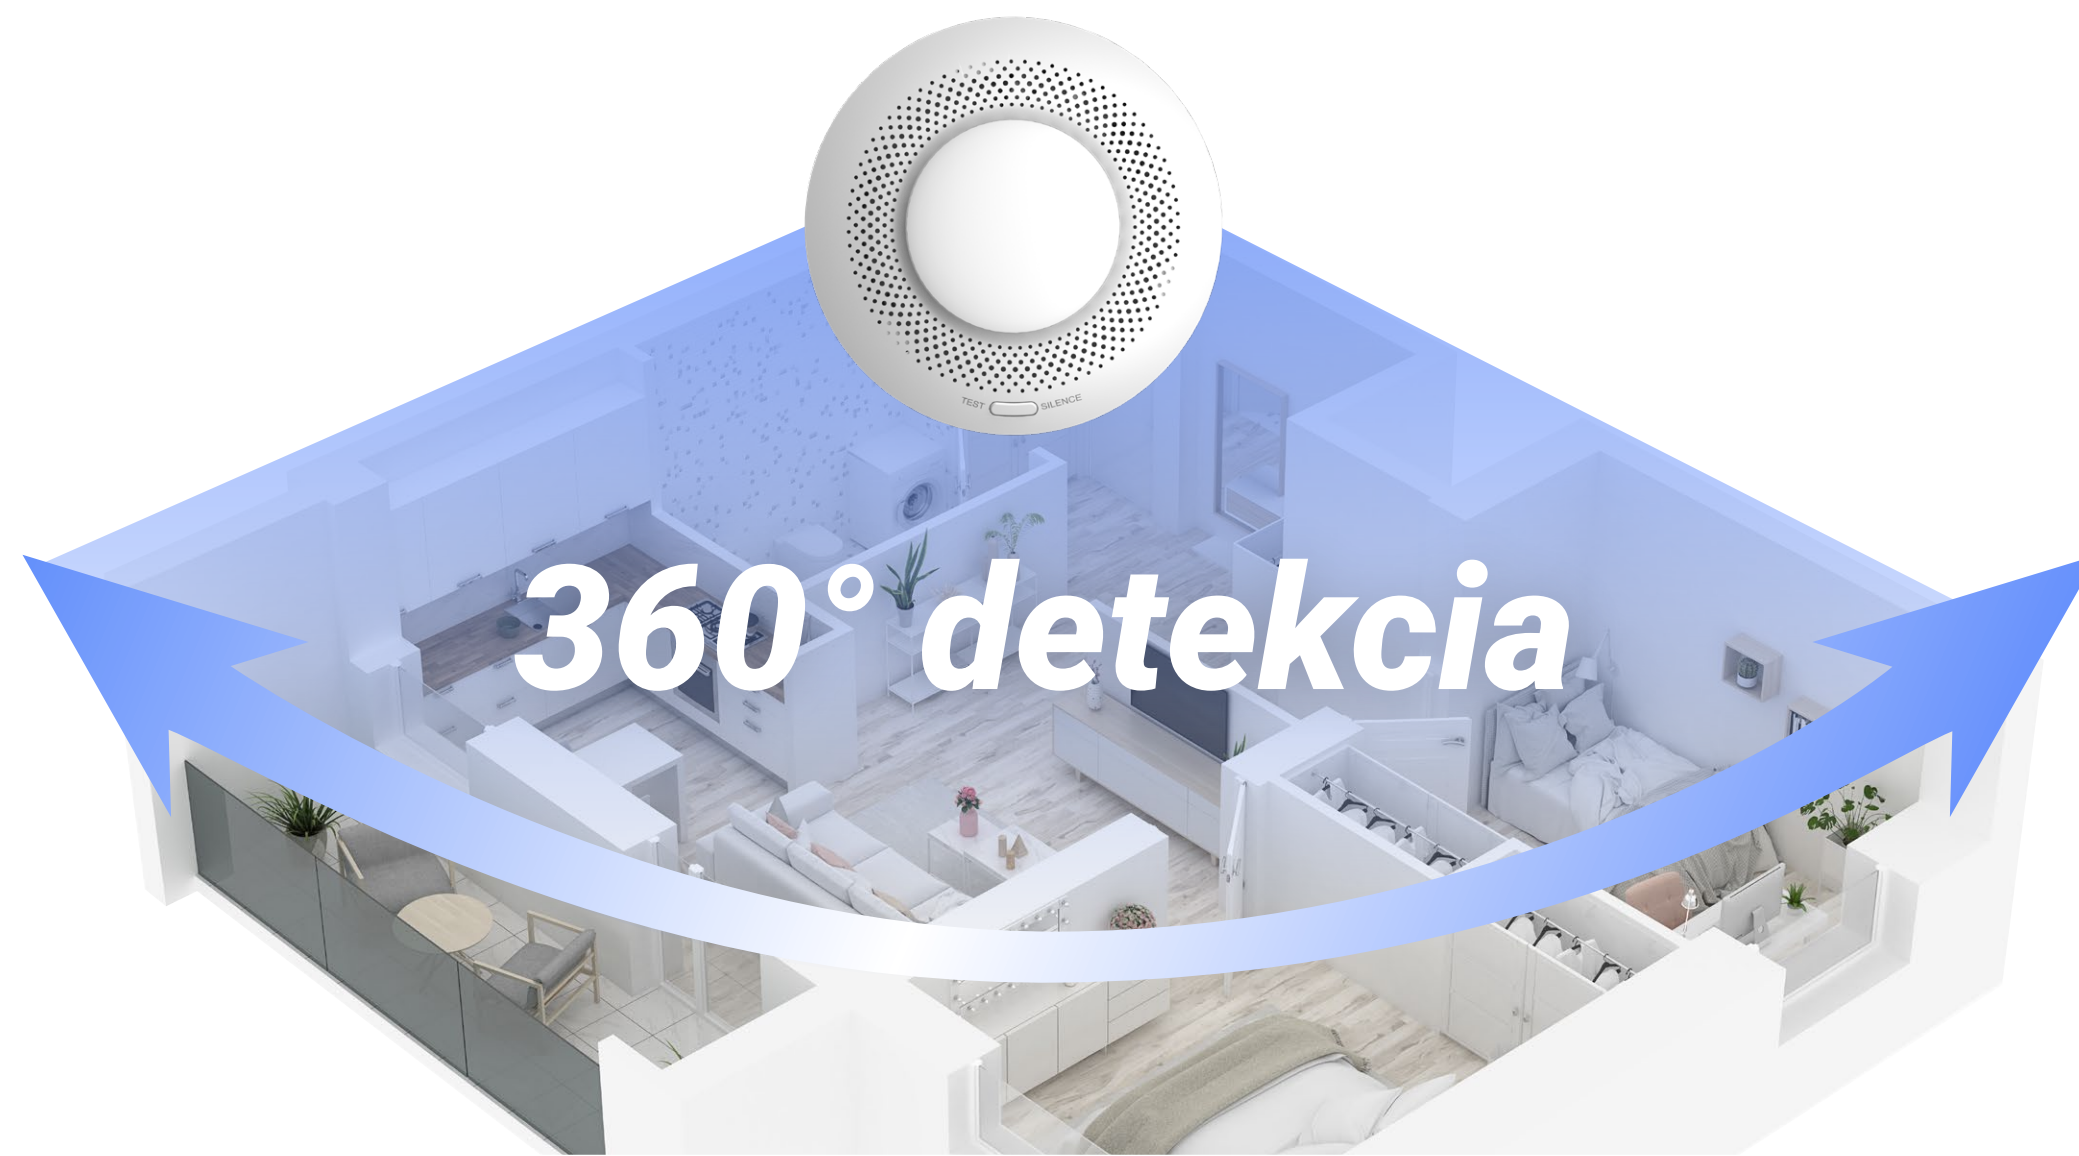

HIK FIRE

Navrhnuté v spolupráci s EZVIZ

T4C

Detektor dymu

Pre funkciu s EZVIZ App vyžaduje použitie s EZVIZ Domácou bránou A3¹

Smart alarm na detekciu nebezpečenstva dymu

Keď sa objaví dym spôsobený horiacimi plameňmi z otvorených kameňov, T4C vás môže alarmovať v reálnom čase, aj keď nie ste doma. T4C detekuje dym zo všetkých smerov a nielen že spustí hlasnú sirénu v mieste detekcie, ale aj vás informuje prostredníctvom aplikácie EZVIZ v prípade, že nie ste doma. Je šikovne integrovaný s EZVIZ Smart Home pre ďalšie užitočné funkcie.

Duálna fotoelektrická technológia na snímanie dymu

360° 360 stupňová detekcia dymu²

Hlasná siréna (85 dB) a stroboskopický svetelný alarm

Okamžité upozornenia prostredníctvom aplikácie EZVIZ

MINI Kompaktné a ľahké prevedenie

Ssamolepiace montážne diely

Energeticky úsporná verzia s dlhou držbou batérie³

Inteligentná integrácia s EZVIZ kamerami⁴

Presnejšie detekcia dymu

T4C kombinuje duálnu fotoelektrickú technológiu detekcie dymu a jedinečný algoritmus detekcie dymu. Citlivo detekuje nebezpečné situácie vyvolané nadmerným dymom vznikajúcim pri vzniku požiaru a zároveň účinne znižuje triviálne výstrahy spúšťané vodnou parou alebo prachom.

360 stupňov znamená vyššiu ochranu na mieste

Aj keď je T4C malý, dokáže zostať vo všetkých smeroch v strehu voči potenciálnym situáciám. Ponúka 360-stupňové pole detekcie² pre maximalizáciu ochrany dokonca aj vo veľkých miestnostiach