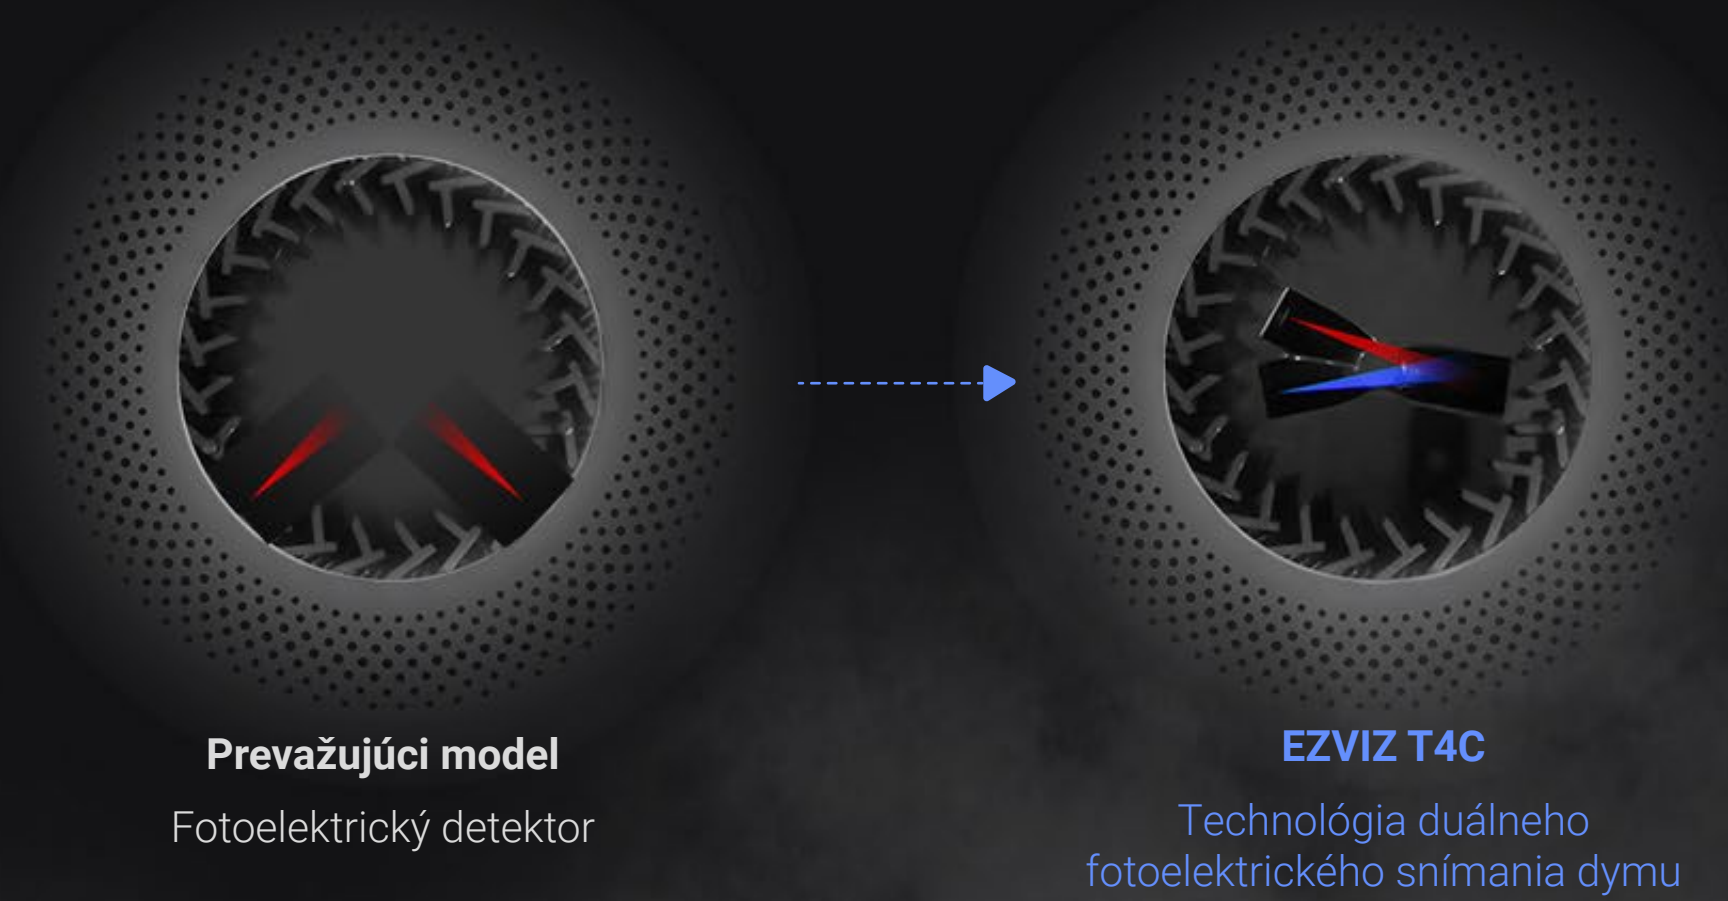

HIK FIRE

Navrhnuté v spolupráci s EZVIZ

T4C

Detektor dymu

Pre funkciu s EZVIZ App vyžaduje použitie s EZVIZ Domácou bránou A3¹

Smart alarm na detekciu nebezpečenstva dymu

Keď sa objaví dym spôsobený horiacimi plameňmi z otvorených kameňov, T4C vás môže alarmovať v reálnom čase, aj keď nie ste doma. T4C detekuje dym zo všetkých smerov a nielen že spustí hlasnú sirénu v mieste detekcie, ale aj vás informuje prostredníctvom aplikácie EZVIZ v prípade, že nie ste doma. Je šikovne integrovaný s EZVIZ Smart Home pre ďalšie užitočné funkcie.

Ssamolepiace montážne diely

Energeticky úsporná verzia s dlhou držbou batérie³

Inteligentná integrácia s EZVIZ kamerami⁴

Presnejšie detekcia dymu

T4C kombinuje duálnu fotoelektrickú technológiu detekcie dymu a jedinečný algoritmus detekcie dymu. Citlivo detekuje nebezpečné situácie vyvolané nadmerným dymom vznikajúcim pri vzniku požiaru a zároveň účinne znižuje triviálne výstrahy spúšťané vodnou parou alebo prachom.

360 stupňov znamená vyššiu ochranu na mieste

Aj keď je T4C malý, dokáže zostať vo všetkých smeroch v strehu voči potenciálnym situáciám. Ponúka 360-stupňové pole detekcie² pre maximalizáciu ochrany dokonca aj vo veľkých miestnostiach

Alarm v reálnom čase pomáha vykonávať rýchle akcie

Ak dôjde k mimoriadnej udalosti, je veľmi pravdepodobné, že nie ste v tej istej miestnosti alebo dokonca preč v práci. T4C poskytuje efektívny alarm v mieste aj okamžité mobilné upozornenia, aby ste o všetkom vedeli, kým bude príliš neskoro. Alarm môžete ľahko stlmiť pomocou aplikácie EZVIZ alebo stlačením tlačidla na senzore