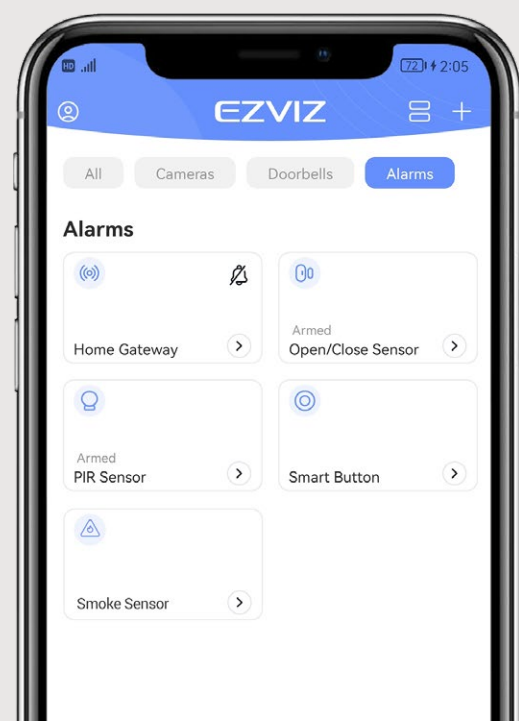

Detektor dymu T4C na batérie sa ľahko inštaluje samolepiacimi prvkami prakticky kdekoľvek vo vnútri vášho domova. V miestach, kde cítite potrebu dávať si pozor na potenciálne riziká požiaru, ho možno tak ľahko umiestniť.

Větší pohodlí s připojením k EZVIZ Smart Home

T4C ponúka širšiu flexibilitu použitia a ochrany domova v spolupráci s kamerami a senzormi EZVIZ

01

Pripája sa ku kamere EZVIZ a sleduje, čo sa deje

V aplikácii EZVIZ môžete prepojiť senzor T4C s kamerou EZVIZ Pan & Tilt⁴, aby ste získali lepší prehľad. Kedykoľvek T4C spustí výstrahu, pripojená kamera automaticky začne nahrávať 5-sekundové video.

Detektor dymu

Aktivovaný senzor otvorení/zavrení

Smart tlačidlo

PIR detektor pohybu

Detektor úniku vody

Domacia brána/HUB

02 Jednoduchá integrácia so systémom senzorov EZVIZ

Rozšírte váš domáci alarmový systém o sadu šikovných senzorov EZVIZ. Spravte, aktivujte a deaktivujte celý systém pomocou mobilnej aplikácie EZVIZ a získajte dôležité upozornenia na rôzne aktivity.

1 Domáca brána/HUB (A3) nie je súčasťou nákupu senzora. Ďalšie informácie nájdete na <https://www.ezviz.com/product/A3-Home-Gateway/40264>.

2 T4C sa odporúča inštalovať do 6 metrov od detekčnej oblasti, aby sa maximalizovala jeho detekčná schopnosť.