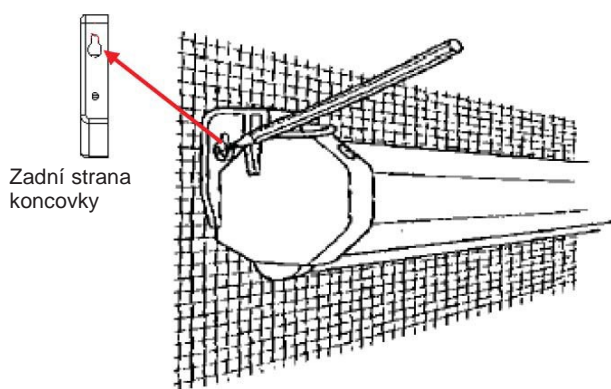

Instalace na zeď (Materiál není součástí)

1. Označte si místo, kde chcete plátno nainstalovat a vyvrtejte díry.
2. Upevněte šrouby ale ponechte alespoň 4 mm od zdi k držáku.
3. Zavěšte plátno pomocí děr umístěných na koncích pouzdra plátna.

Pozn.: Při instalaci neodstraňujte koncovky konstrukce plátna. Odstranění koncovek uvolní napětí ve vnitřním pružinovém mechanismu.

Zadní strana koncovky

Přední pohled