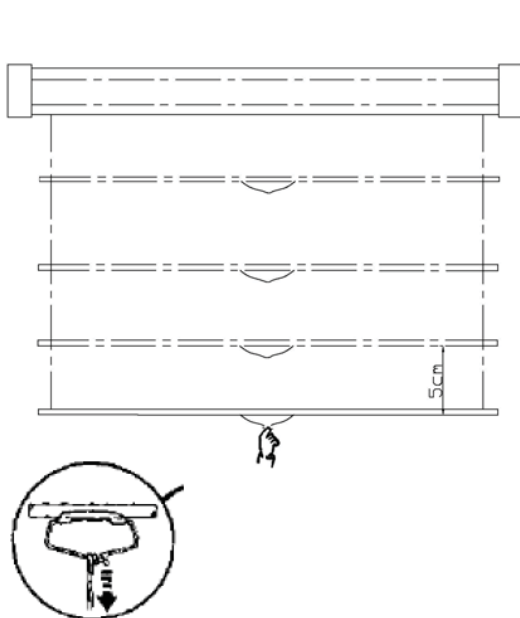

## Instalace na strop pomocí řetězů (Není součástí)

Plátno také můžete připevnit na strop pomocí řetězů (nejsou součástí) a pověsit je pomocí oček (modely 71" až 120") umístěné na koncích obalu plátna, nebo pomocí děr na koncích obalu plátna (modely 135" až 170").

71"-120"

135"-170"

**✓ Pozn.:** Vždy stahujte plátno v úhlu 90 stupňů dolů. Aby jste zabránily poškození plátna, při stahování dávejte pozor, aby se plátno nedotýkalo hran obalu plátna..

1. Plátno stahujte pouze pomocí držátka a pouze přímo dolů v úhlu 90 stupňů. Nepokoušejte se plátno stahovat držením za promítací povrch, což může způsobit poškození povrchu plátna a zánik záruky.
2. Plátno jednoduše svinete potáhnutím plátna dolů o více jak 5 cm, což automaticky spustí mechanismus zatažení plátna.

**✓ Pozn.:** Intervalový mechanismus zastavuje a uzamkne plátno pouze v určitých pozicích v předem stanovených intervalech.

**Pozn.:** Vždy zatahujte plátno v úhlu 90 stupňů a nepouštějte jej, dokud není kompletně celé v pouzdře. Nezapomeňte, že mechanismus uvnitř plátna je nový a potřebuje několik vytažení/zatažení před tím, než bude ideálně fungovat. Pokud se plátno zdá zaseknuté, lehce za něj zatáhněte přímo dolů, dokud se neuvolní.