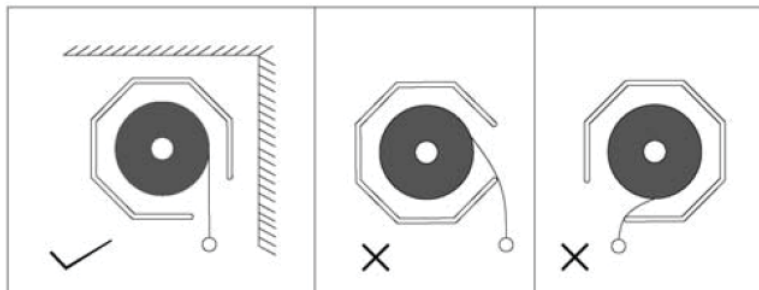

## Instalace na zeď (Materiál není součástí)

1. Označte si místo, kde chcete plátno nainstalovat a vyvrtejte díry.
2. Upevněte šrouby ale ponechte alespoň 4 mm od zdi k držáku.
3. Zavěšte plátno pomocí děr umístěných na koncích pouzdra plátna.

## Instalace na strop pomocí řetězů (Není součástí)

Plátno také můžete připevnit na strop pomocí řetězů (nejsou součástí) a pověsit je pomocí oček (modely 71" až 120") umístěné na koncích obalu plátna, nebo pomocí děr na koncích obalu plátna (modely 135" až 170").

71"-120"

135"-170"

**✓ Pozn.:** Vždy stahujte plátno v úhlu 90 stupňů dolů. Aby jste zabránily poškození plátna, při stahování dávejte pozor, aby se plátno nedotýkalo hran obalu plátna..

1. Plátno stahujte pouze pomocí držátka a pouze přímo dolů v úhlu 90 stupňů. Nepokoušejte se plátno stahovat držením za promítací povrch, což může způsobit poškození povrchu plátna a zánik záruky.
2. Plátno jednoduše svinete potáhnutím plátna dolů o více jak 5 cm, což automaticky spustí mechanismus zatažení plátna.