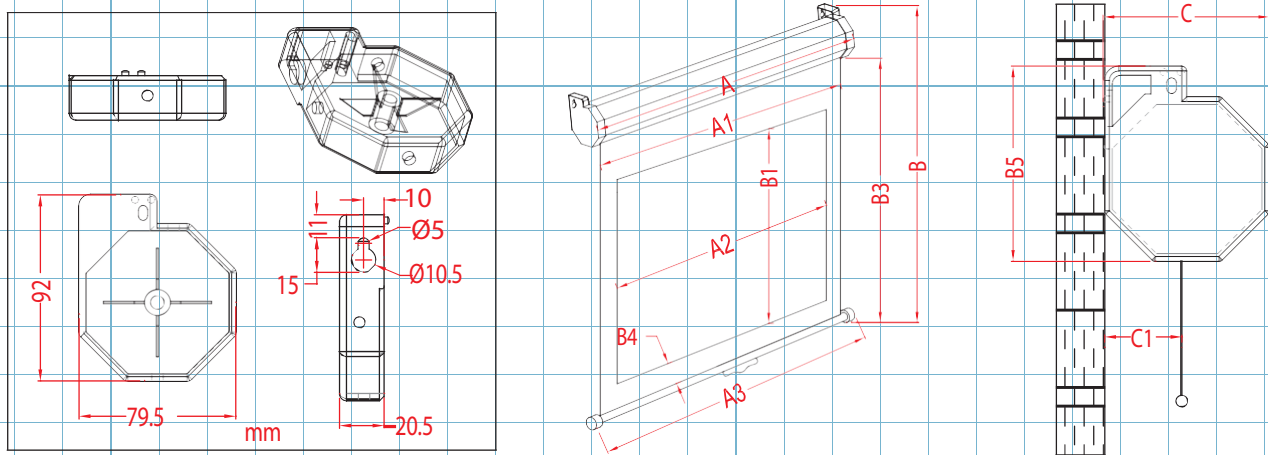

Jednotka: palec

Nemůžete najít velikost a poměr stran který hledáte? Na elitescreens.com/cs/rsi vytvořte vlastní

Uvedené rozměry jsou pouze orientační. Před integrací produktu nebo úpravou nábytku prosím pro ověření rozměru kontaktujte Elite Screens. I přes technické rady výrobce, odpovídá za montáž osoba tuto montáž provádějící. Elite Screens není jakkoliv zodpovědné za nesprávnou montáž..