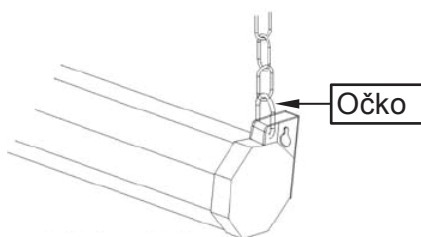

## Instalace na zeď (Materiál není součástí)

1. Označte si místo, kde chcete plátno nainstalovat a vyvrtejte díry.
2. Upevněte šrouby ale ponechte alespoň 4 mm od zdi k držáku.
3. Zavěšte plátno pomocí děr umístěných na koncích pouzdra plátna.

## Instalace na strop pomocí řetězů (Není součástí)

Plátno také můžete připevnit na strop pomocí řetězů (nejsou součástí) a pověsit je pomocí oček (modely 71" až 120") umístěné na koncích obalu plátna, nebo pomocí děr na koncích obalu plátna (modely 135" až 170").