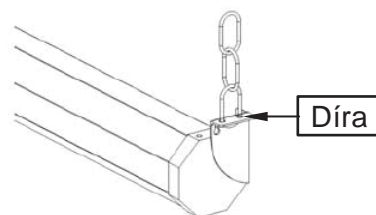

Instalace na zeď (Materiál není součástí)

1. Označte si místo, kde chcete plátno nainstalovat a vyvrtejte díry.
2. Upevněte šrouby ale ponechte alespoň 4 mm od zdi k držáku.
3. Zavěšte plátno pomocí děr umístěných na koncích pouzdra plátna.

Pozn.: Při instalaci neodstraňujte koncovky konstrukce plátna. Odstranění koncovek uvolní napětí ve vnitřním pružinovém mechanismu.

Instalace na strop pomocí řetězů (Není součástí)

Plátno také můžete připevnit na strop pomocí řetězů (nejsou součástí) a pověsit je pomocí oček (modely 71" až 120") umístěné na koncích obalu plátna, nebo pomocí děr na koncích obalu plátna (modely 135" až 170").

135"-170"