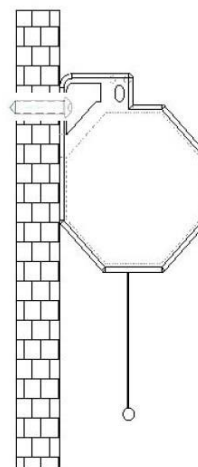

Boční pohled